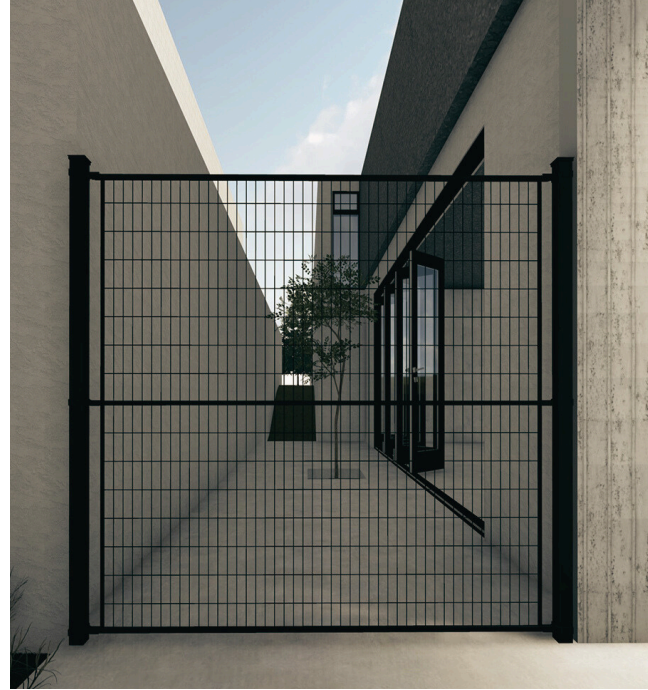

**Disponible en option sur la Série Horizon*

COLLECTION ARCHITECTURE

SÉRIE PANORAMA

La Série Panorama fusionne style unique et raffinement avec un design de clôture léger et dégagé. Adaptée à chaque paysage, cette clôture moderne rehausse l'esthétique et la sécurité de toute propriété sans encombrement visuel. Avec ses renforts en V, elle reflète une image de prestige tout en s'intégrant parfaitement aux architectures traditionnelles et contemporaines. Anti-intrusion, son installation est simple et économique, grâce à un système de poteaux et d'attaches polyvalent.

MODÈLES DE SECTIONS

Horizon *nouveauté*

SEAH00 Régulière

SEAH01 Perforée

Panorama *nouveauté*

SEAP01 Régulière

CHOIX DE BARRIÈRES

COLLECTION VERRE

6 MM - 10 MM - 12 MM

Découvrez nos clôtures de verre, avec ou sans cadre, et transformez votre espace en un havre de modernité et de sécurité. Nos panneaux de verre trempé, aux bords et coins polis, offrent une résistance et une durabilité exceptionnelles. Choisissez le modèle avec cadre en acier galvanisé pour une robustesse maximale, ou optez pour le design épuré du modèle sans cadre, qui offre une vue dégagée et une allure discrète. Chaque composant est conçu pour allier esthétique et performance. Offrez-vous une clôture de verre élégante et conforme aux normes de sécurité les plus strictes.