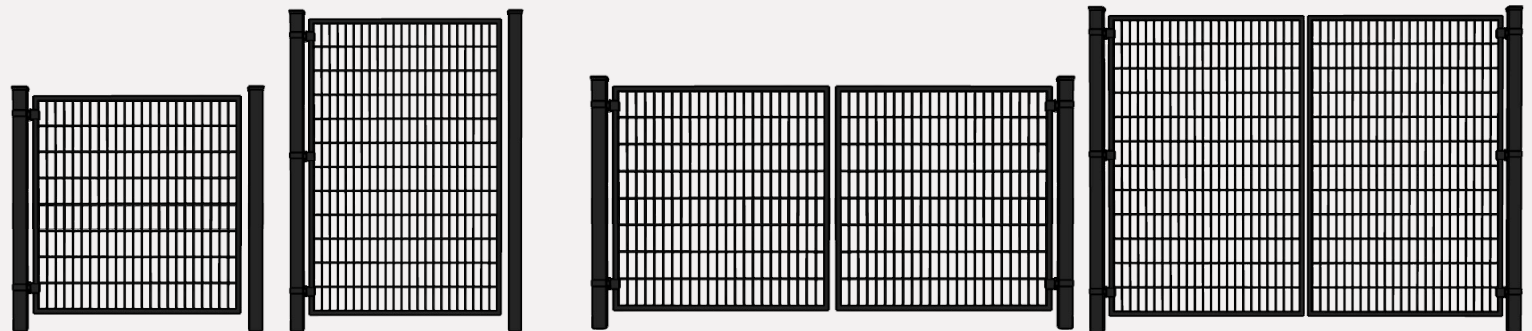

**Disponible en option sur la Série Horizon*

COLLECTION ARCHITECTURE

SÉRIE PANORAMA

La Série Panorama fusionne style unique et raffinement avec un design de clôture léger et dégagé. Adaptée à chaque paysage, cette clôture moderne rehausse l'esthétique et la sécurité de toute propriété sans encombrement visuel. Avec ses renforts en V, elle reflète une image de prestige tout en s'intégrant parfaitement aux architectures traditionnelles et contemporaines. Anti-intrusion, son installation est simple et économique, grâce à un système de poteaux et d'attaches polyvalent.

MODÈLES DE SECTIONS

Horizon *nouveauté*

SEAH00 Régulière

SEAH01 Perforée

Panorama *nouveauté*

SEAP01 Régulière

CHOIX DE BARRIÈRES

COLLECTION VERRE

6 MM - 10 MM - 12 MM

Découvrez nos clôtures de verre, avec ou sans cadre, et transformez votre espace en un havre de modernité et de sécurité. Nos panneaux de verre trempé, aux bords et coins polis, offrent une résistance et une durabilité exceptionnelles. Choisissez le modèle avec cadre en acier galvanisé pour une robustesse maximale, ou optez pour le design épuré du modèle sans cadre, qui offre une vue dégagée et une allure discrète. Chaque composant est conçu pour allier esthétique et performance. Offrez-vous une clôture de verre élégante et conforme aux normes de sécurité les plus strictes.