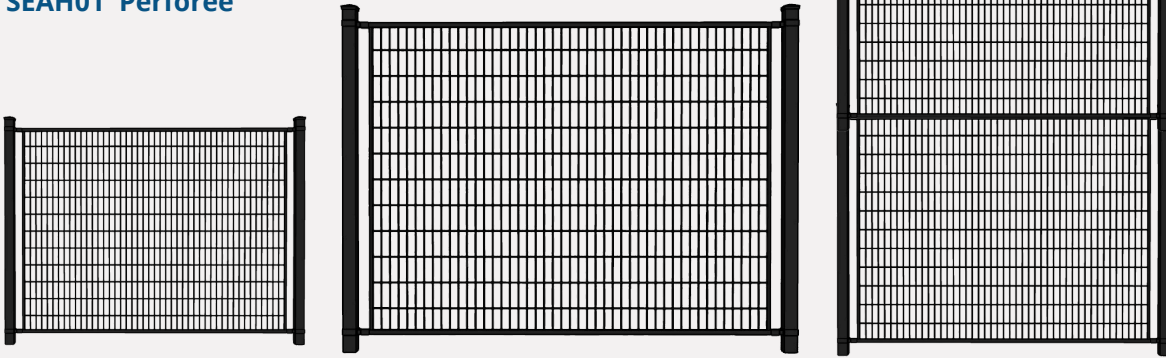

FICHE TECHNIQUE

Hauteurs standards	4' 6' 8' (1219, 1828, 2438 mm)	
Largeur standard	8' (2438 mm)	
Grillage acier galvanisé	Ouverture C-C : 2" (51 mm) x 6" (152 mm)	Calibre 6 (4,88 mm)
Poteaux acier Galvalume^{MC}	2" x 2" x 72" 3" x 3" x 72"	Calibre 16 - Calibre 11
Traverses acier Galvalume^{MC}	1" x 1" x 96"	Calibre 14 (2,0 mm)

MODÈLES DE SECTIONS

Horizon *nouveauté*

SEAH00 Régulière

SEAH01 Perforée

Panorama *nouveauté*

SEAP01 Régulière

CHOIX DE BARRIÈRES

COLLECTION VERRE