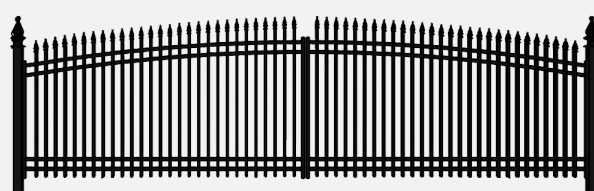

5931 | nouveauté*

5932 | nouveauté*

X905 | nouveauté piscine

X909 | nouveauté piscine

Clôture pour chiens*

*Disponible seulement dans la série 5000

CHOIX DE BARRIÈRES

Régulière

Arrondie

Régulière double

Portail double régulier

Portail double arrondi

Portail double impérial

Portail coulissant

→ Clôture pour chiens

→ *Projet sur mesure*