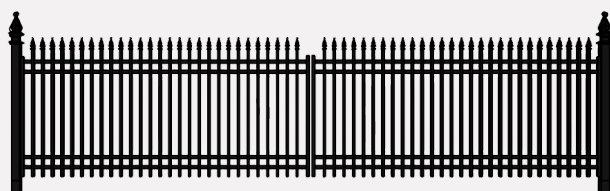

5931 | nouveauté*

5932 | nouveauté*

X905 | nouveauté piscine

X909 | nouveauté piscine

Clôture pour chiens*

*Disponible seulement dans la série 5000

CHOIX DE BARRIÈRES

Régulière

Arrondie

Régulière double

Portail double régulier

Portail double arrondi

Portail double impérial

Portail coulissant

→ Clôture pour chiens

→ *Projet sur mesure*