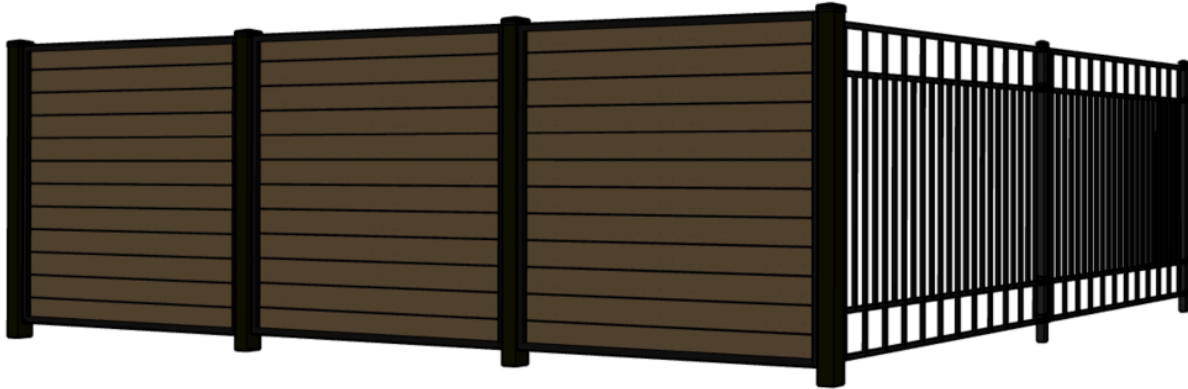

CHOIX DE 3 MODÈLES

montage vertical ou horizontal

Modèle 3000

Modèle 4000

Modèle 4500

Montage horizontal

MÉLANGEZ ET AGENCEZ

Intimité 3000

Hybride 3000

Intimité 3000

COLLECTION ORNEMENTALE

SÉRIE 5000

Harmonisant parfaitement style et fonctionnalité, cette série garantit la protection de votre espace tout en apportant une touche d'élégance. Que ce soit pour délimiter le contour de votre terrain ou pour embellir la façade de votre maison, les produits de la série 5000 se distinguent par leur qualité supérieure et leur finition en poudre de polyester cuite au four, assurant une durabilité sans entretien.

modèle piscine 5909

FICHE TECHNIQUE

Hauteurs	36" 42" 48" 60" 72"	
Poteau	2" x 2"	Calibre 16
Traverse	1" x 1"	Calibre 14
Barrotin	5/8" x 5/8"	Calibre 18

COLLECTION ORNEMENTALE

SÉRIE 8000

Destinée aussi bien aux résidences luxueuses qu'aux applications commerciales, la série 8000 se caractérise par sa construction extrêmement robuste. Ces clôtures sont conçues pour s'adapter à divers environnements, allant des parcs et centres de jardin aux propriétés résidentielles haut de gamme. Grâce à une finition en poudre de polyester cuite au four, cette série est la combinaison idéale de durabilité et d'élégance intemporelle.