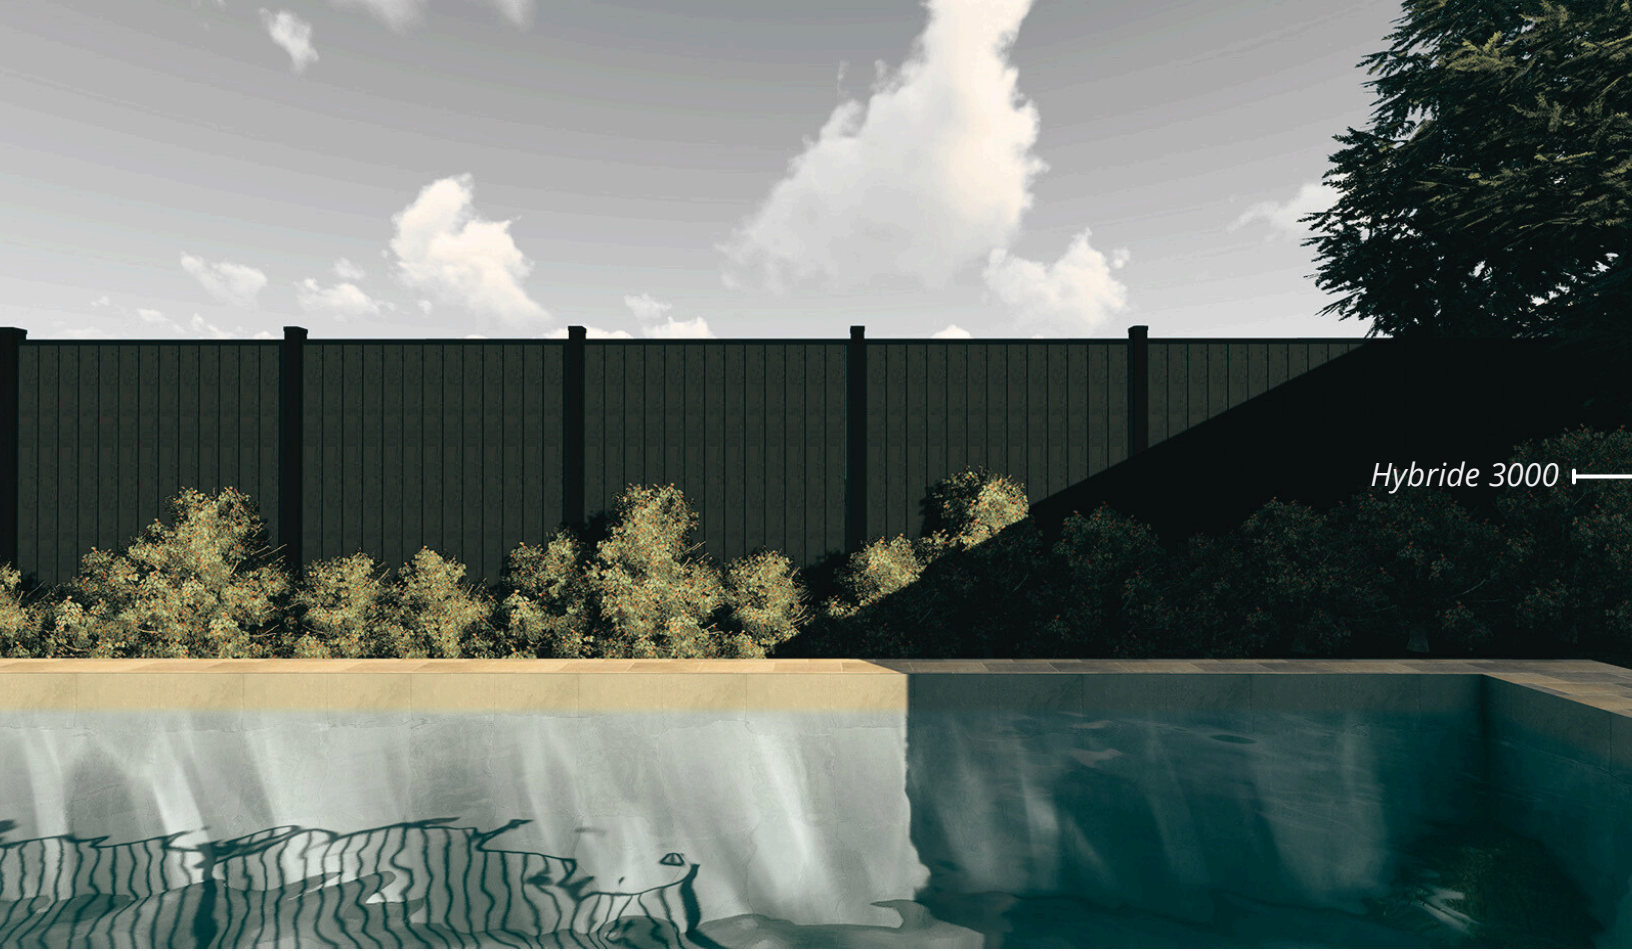

Hybride 3000

Intimité 3000

COLLECTION ORNEMENTALE

SÉRIE 5000

Harmonisant parfaitement style et fonctionnalité, cette série garantit la protection de votre espace tout en apportant une touche d'élégance. Que ce soit pour délimiter le contour de votre terrain ou pour embellir la façade de votre maison, les produits de la série 5000 se distinguent par leur qualité supérieure et leur finition en poudre de polyester cuite au four, assurant une durabilité sans entretien.

**Disponible en option sur la Série Horizon*

COLLECTION ARCHITECTURE

SÉRIE PANORAMA

La Série Panorama fusionne style unique et raffinement avec un design de clôture léger et dégagé. Adaptée à chaque paysage, cette clôture moderne rehausse l'esthétique et la sécurité de toute propriété sans encombrement visuel. Avec ses renforts en V, elle reflète une image de prestige tout en s'intégrant parfaitement aux architectures traditionnelles et contemporaines. Anti-intrusion, son installation est simple et économique, grâce à un système de poteaux et d'attaches polyvalent.