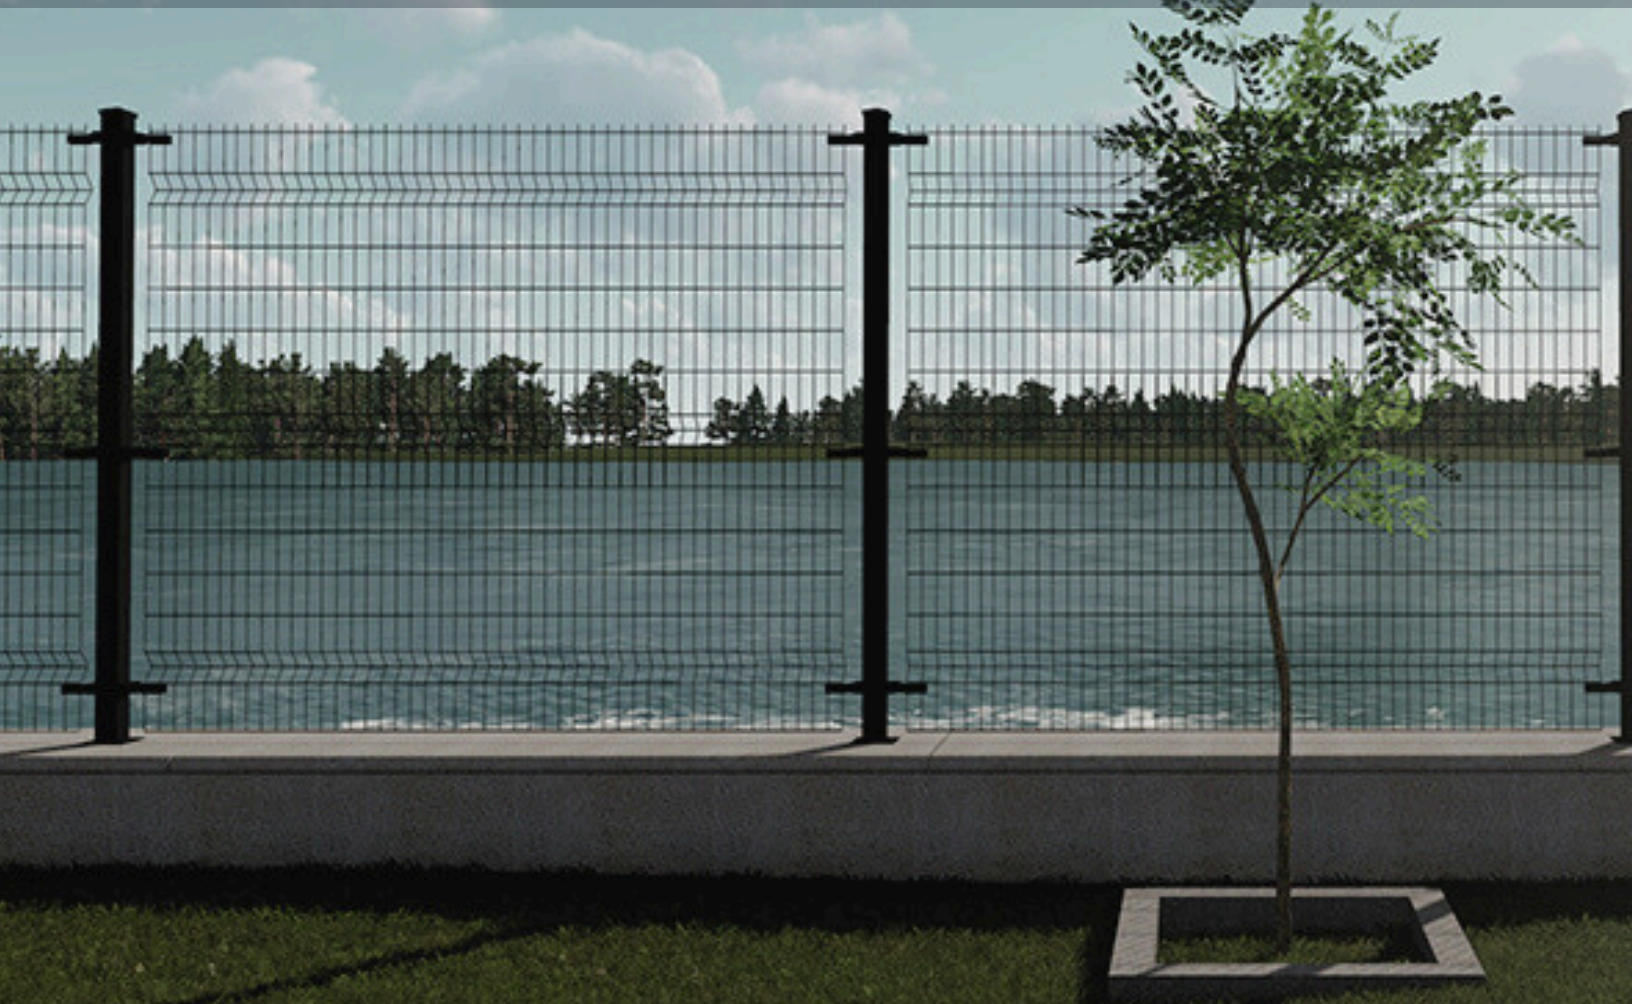

**Disponible en option sur la Série Horizon*

COLLECTION ARCHITECTURE

SÉRIE PANORAMA

La Série Panorama fusionne style unique et raffinement avec un design de clôture léger et dégagé. Adaptée à chaque paysage, cette clôture moderne rehausse l'esthétique et la sécurité de toute propriété sans encombrement visuel. Avec ses renforts en V, elle reflète une image de prestige tout en s'intégrant parfaitement aux architectures traditionnelles et contemporaines. Anti-intrusion, son installation est simple et économique, grâce à un système de poteaux et d'attaches polyvalent.