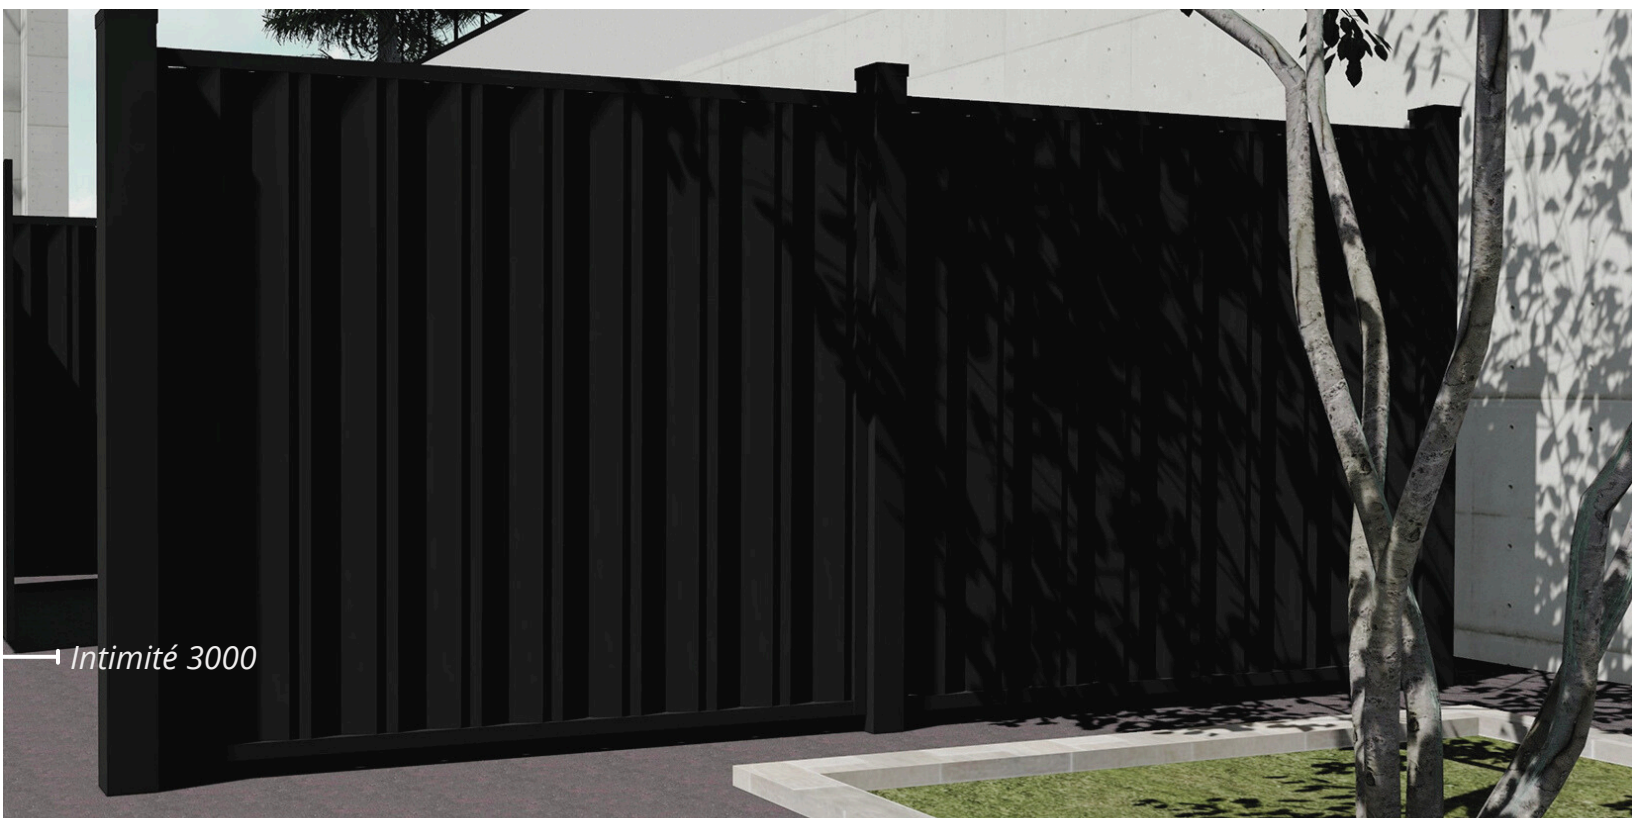

MÉLANGEZ ET AGENCEZ

Intimité 3000