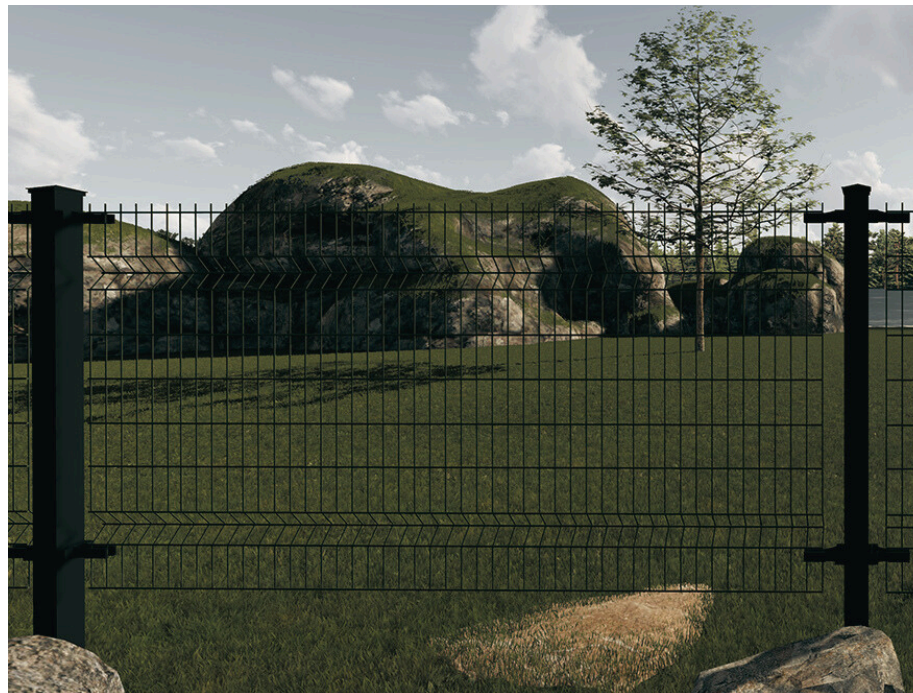

**Disponible en option sur la Série Horizon*

COLLECTION ARCHITECTURE

SÉRIE PANORAMA

La Série Panorama fusionne style unique et raffinement avec un design de clôture léger et dégagé. Adaptée à chaque paysage, cette clôture moderne rehausse l'esthétique et la sécurité de toute propriété sans encombrement visuel. Avec ses renforts en V, elle reflète une image de prestige tout en s'intégrant parfaitement aux architectures traditionnelles et contemporaines. Anti-intrusion, son installation est simple et économique, grâce à un système de poteaux et d'attaches polyvalent.

MODÈLES DE SECTIONS

Horizon *nouveauté*

SEAH00 Régulière

SEAH01 Perforée

Panorama *nouveauté*

SEAP01 Régulière

CHOIX DE BARRIÈRES

COLLECTION VERRE