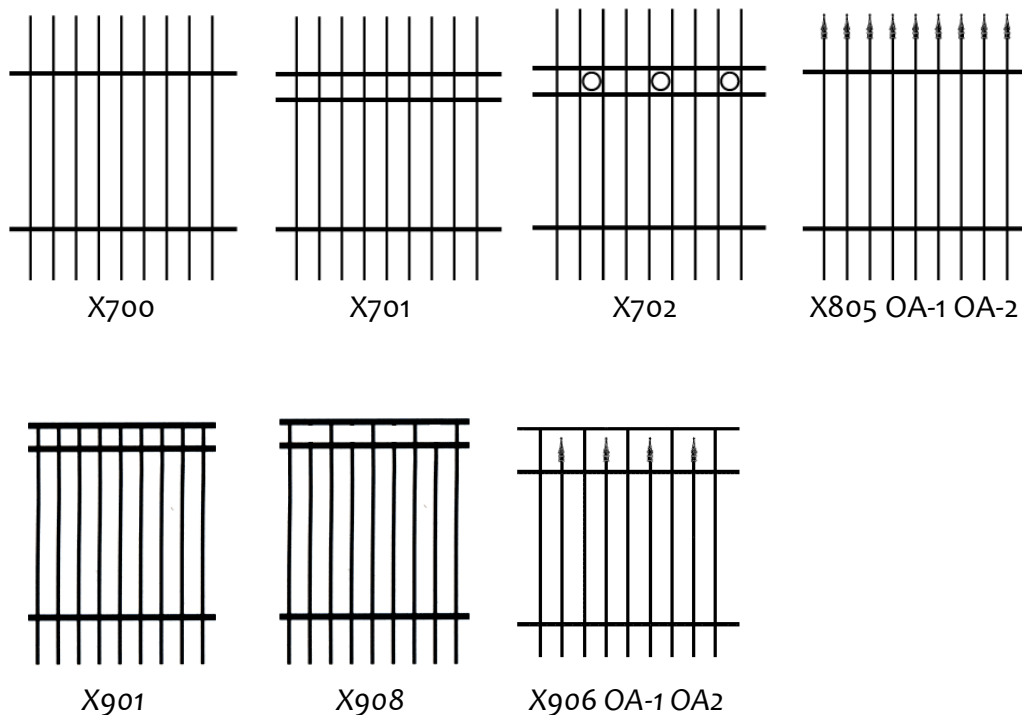

Modèles disponibles :

X806 OA-1-OA-2

X902

X807 OA-1 OA-2

X900

.../3

- Clôtures ornementales : sections standards seulement (70 ¾" et 95 ½");
- Frais additionnels de 25 % pour les barrières sur mesure.

Série rampe Royal – portails et barrières coulissantes :

- Aucun changement.

Série intimité – verticale et horizontale :

- Disponible en section standard seulement (82 ½" entre les poteaux);
- Frais additionnels de 25 % pour les barrières sur mesure.

Série hybride bois – verticale et horizontale :

Série rampes et clôtures de verre :

- Aucun changement.

Couleurs standards :

- Noir, brun commercial et blanc.

Prenez note que les couleurs seront retirées de notre sélection : brun Oasis, brun frost, amande, taupe, tous les verts, or veiné et gris acier.